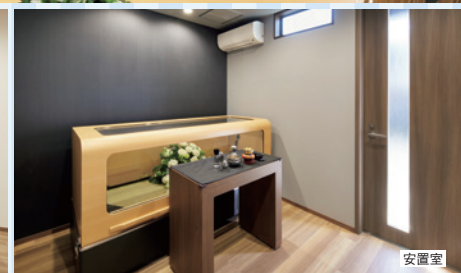

エンディングハウス ● 南林間 オープン見学会

公益社の新ブランド「エンディングハウス」を
ぜひこの機会にご見学ください。

開催日時 **3月30日(日) 10:00-15:00**

個別のご相談を承ります

無料 事前予約不要

見学会当日は、事前の相談やお見積りも承ります。
この機会に葬儀の不安を解消しましょう。

※写真はエンディングハウスの式場・施設のイメージです。

同時開催