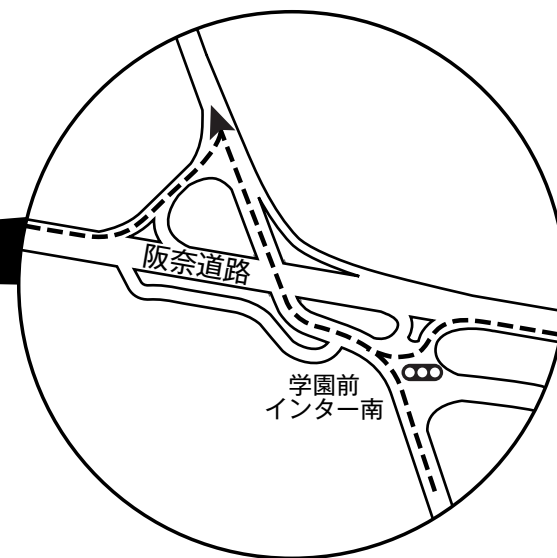

バス	近鉄奈良線「学園前駅」下車 奈良交通バス 南口13発（急行は除く）	
	学園大和町	徒歩 約 2分

- 大阪方面からお車をご利用の場合
第二阪奈有料道路中町出口を降りて「熊取南」の交差点を左折、奈良西警察署手前
- ※会館周辺は全面駐車禁止になっております。
会館駐車スペースには限りがありますので、ご来館の際にはできるだけ公共の交通機関をご利用ください。
- ※右折での入場（北側からの入場）、左折での出場はご遠慮ください。