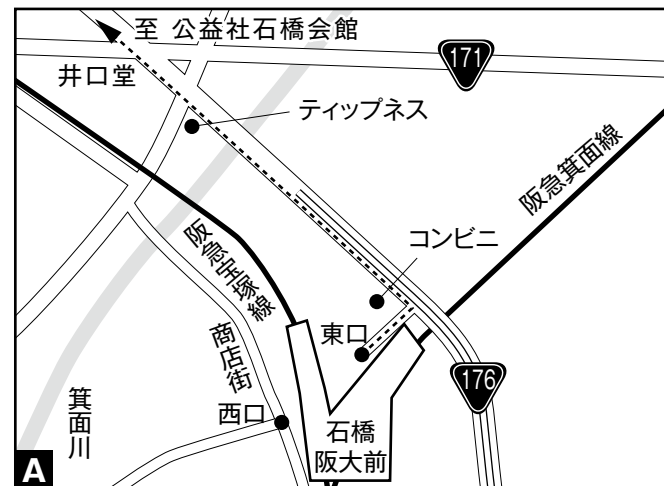

阪急	宝塚線 東改札口	徒歩	約9分
	石橋阪大前駅		

※会館周辺は全面駐車禁止になっております。会館駐車スペースには限りがありますので、ご来館の際にはできるだけ公共の交通機関をご利用ください。

供花のお申込み・お問合せは ☎️ 0120-753-551まで

供花の受付を辞退されている葬儀もございます。予めご了承ください。