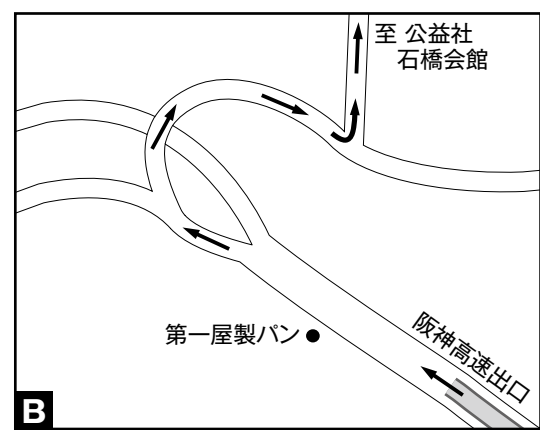

阪急	宝塚線 東改札口	徒歩	約9分
	石橋阪大前駅		

※会館周辺は全面駐車禁止になっております。会館駐車スペースには限りがありますので、ご来館の際にはできるだけ公共の交通機関をご利用ください。

供花のお申込み・お問合せは ☎️ 0120-753-551まで

供花の受付を辞退されている葬儀もございます。予めご了承ください。