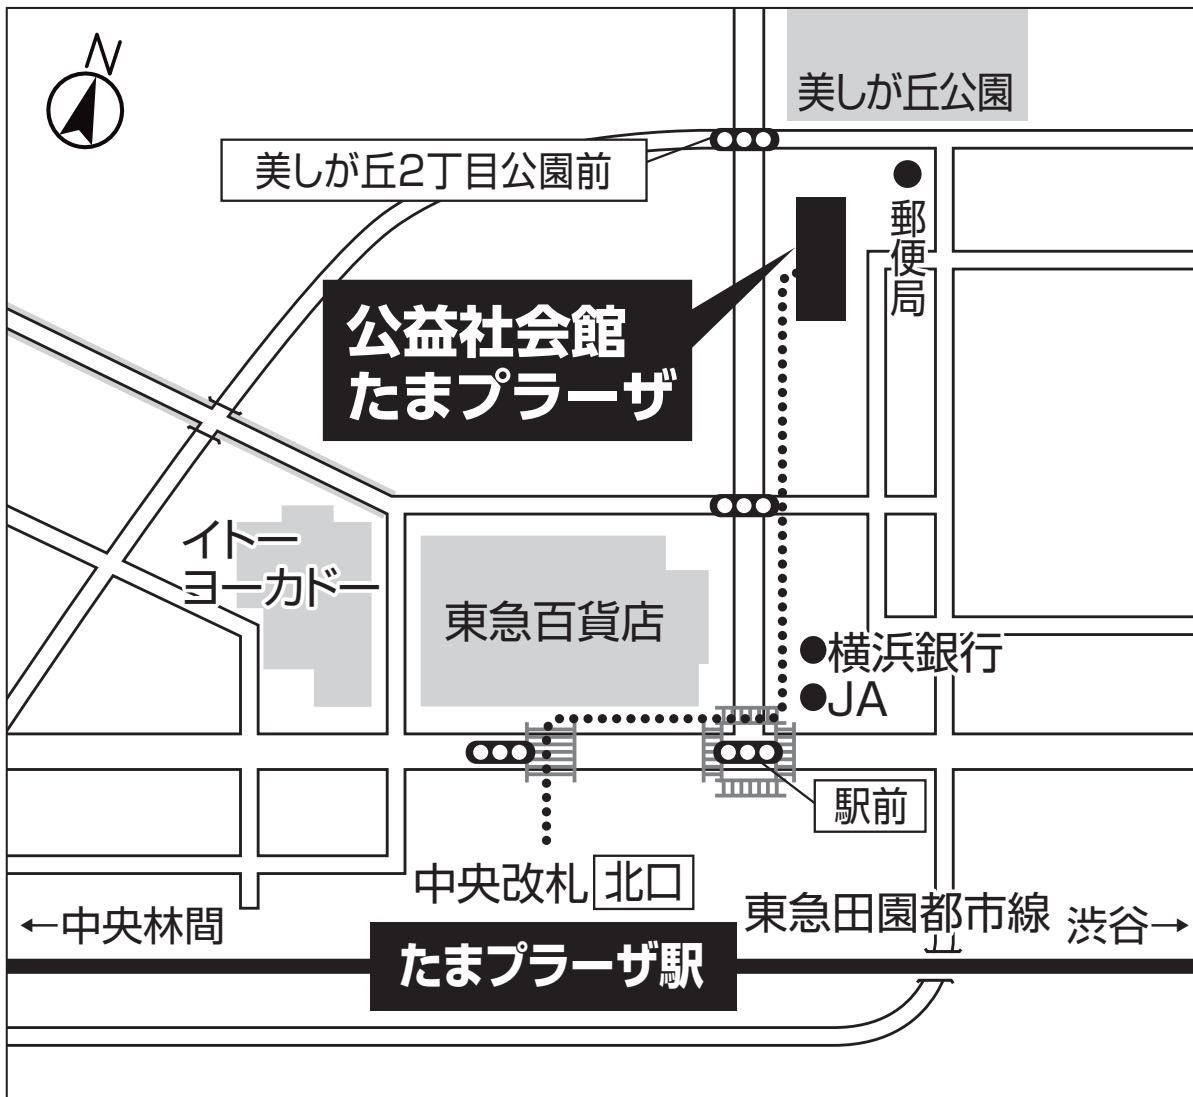

# 公益社会館 たまプラーザ

〒225-0002 神奈川県横浜市青葉区美しが丘2-21-4  
TEL.045-904-3050

公益社 ご葬儀相談センター

☎️ 0120-347-556

<https://www.koekisha.co.jp>

24時間・  
365日受付

通話料無料、  
携帯電話OK

東急

東急田園都市線  
「たまプラーザ駅」  
中央改札北口

徒歩

約5分

※会館の周辺は全面駐車禁止になっております。  
会館駐車スペースには限りがありますので、  
ご来館の際にはできるだけ公共交通機関をご利用ください。

供花のお申込み・お問合せは ☎️ 0120-555-912 まで

供花の受付を辞退されている葬儀もございます。  
予めご了承ください。