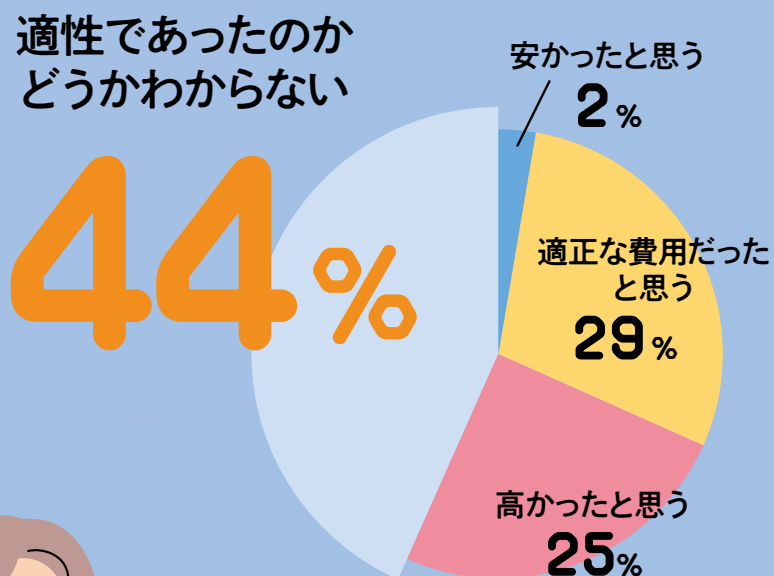

一般の喪主経験者へのアンケート

Q. 実際にかかった葬儀費用は、
受けたサービスの対価として適正でしたか？

※当社「葬儀費用に関する実態調査」(2023年3月実施)

実際に葬儀をされても、半数近くの方が費用のことはよくわからないとされています。

葬儀費用のこと

あらかじめ

納得いくまで
相談しておこう!

葬儀にかかる費用とは？