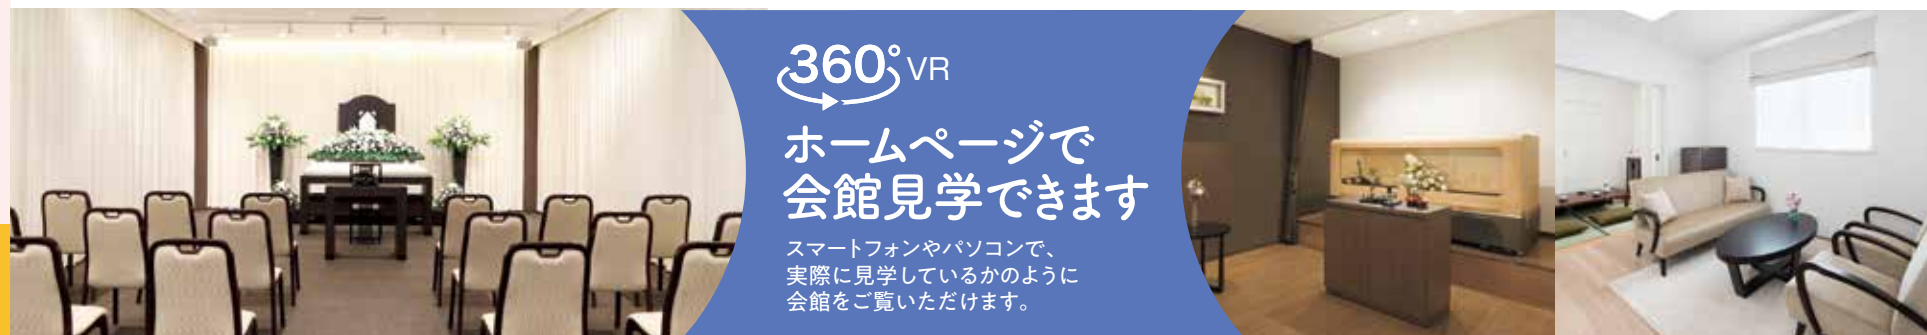

事前予約制 参加費無料

終活なんでも 個別相談会開催

終活のプロが解決します!

「一日葬ってどんな葬儀?」「仏壇・お墓の準備はいつまでにすればいいの?」「あらかじめ何を準備しないといけないの?」など、本当は気になるけれどもなかなか相談しにくい終活の疑問をスッキリ解決します。お葬式に関することはもちろん、相続・仏壇・お墓などなんでもご相談ください。

ご参加の方へ

今すぐ終活が
はじめられる
公益社オリジナル/
エンディング
ノート
プレゼント!

各回定員1組
①9:00~ ②10:30~ ③12:30~ ④14:00~

3/15 公益社 枚方出屋敷会館
京阪本線「枚方市駅」、JR学研都市線「長尾駅」下車、
京阪バス「出屋敷」徒歩約3分

3/22 公益社 長尾会館
JR学研都市線「長尾駅」東口すぐ

お申込み

下記 公益社 ご葬儀相談センターまで
【受付時間】10:00~17:00
先着順の受付となりますので、満席の場合はご了承ください。

お気軽に
ご相談
ください。

家族葬の 事前相談 承ります。

相談無料 随時受付中

24時間、いつでもどこからでも
●下記フリーダイヤルまでお電話ください。

実際の式場を見学して会館で
●ご予約がおすすめ
オンラインでもご予約できます。

オンライン・メール でもご相談できます。
詳細は下記ホームページをご覧ください。

公益社 ご葬儀相談センター

24時間・365日受付
通話料無料・携帯電話OK

0120-567-701

ホームページ <https://www.koekisha.co.jp>

メール gosougi-support@koekisha.co.jp

公益社の個人会員制度 葬儀料金がお得な会員価格に 「プレビオクラブ」会員募集中!

- ●入会金1万円(税込)で何度でも
  ご利用可能※2親等までご利用可能
- ●年会費・月会費0円!
- ●2万円相当の割引券

他にも
サービス多数!

互助会/葬儀社の積立は解約できます。

公益社は解約手数料相当額を
葬儀料金から割引いたします。

公益社に葬儀をご依頼いただくと、互助会/他社の積立を解約する際の解約手数料相当額を葬儀料金から割引いたします。互助会/他社の会員の皆さまもぜひご相談ください。

例 解約時に
6万円の手数料が
掛かった場合、
葬儀料金から
6万円の割引

※適用には諸条件がございます。

葬儀費用でお悩みの方へ「葬儀保険」という方法もあります。

「家族に負担をかけたくない」と
お考えの方へ

葬儀保険はじめました

〈ひとの保険・葬儀費用保障条項/葬儀費用保障条項(限定告知型)〉

葬儀費用を
葬儀社に直接支払える保険

【引受保険会社】アイアル少額短期保険㈱ E198-2309-2

360°VR

ホームページで
会館見学できます

スマートフォンやパソコンで、
実際に見学しているかのように
会館をご覧いただけます。

公益社
枚方会館
大阪府枚方市山之上東町1-1