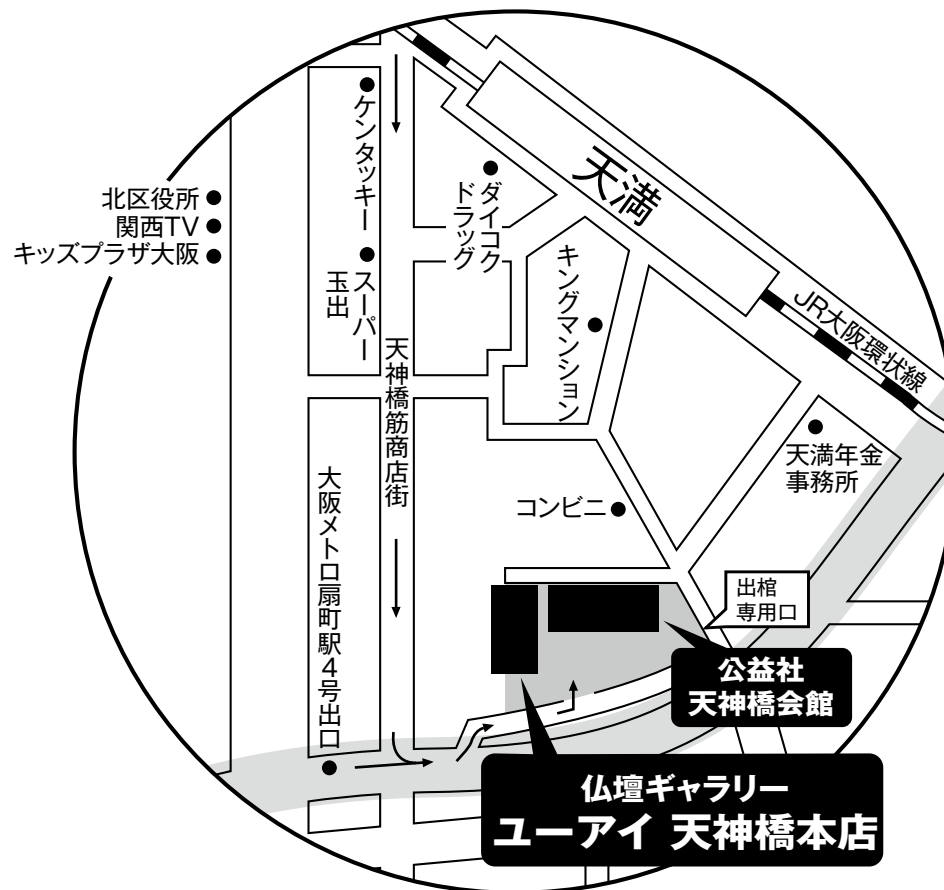

仏壇ギャラリー ユーアイ 天神橋本店

〒530-0041 大阪府大阪市北区天神橋4-6-39

燦ホールディングスグループ大阪本社ビル1階(公益社 天神橋会館隣り)

TEL.06-6881-3571

営業時間 午前10:00~午後5:30

定休日 毎週木曜日
1/1・1/2・12/31は休み

JR	大阪環状線	徒歩	約5分	大阪メトロ	堺筋線 4号出口	徒歩	約3分
	天満駅				扇町駅		

※会館周辺は全面駐車禁止になっております。
会館駐車スペースには限りがありますので、ご来館の際にははできるだけ公共の交通機関をご利用ください。