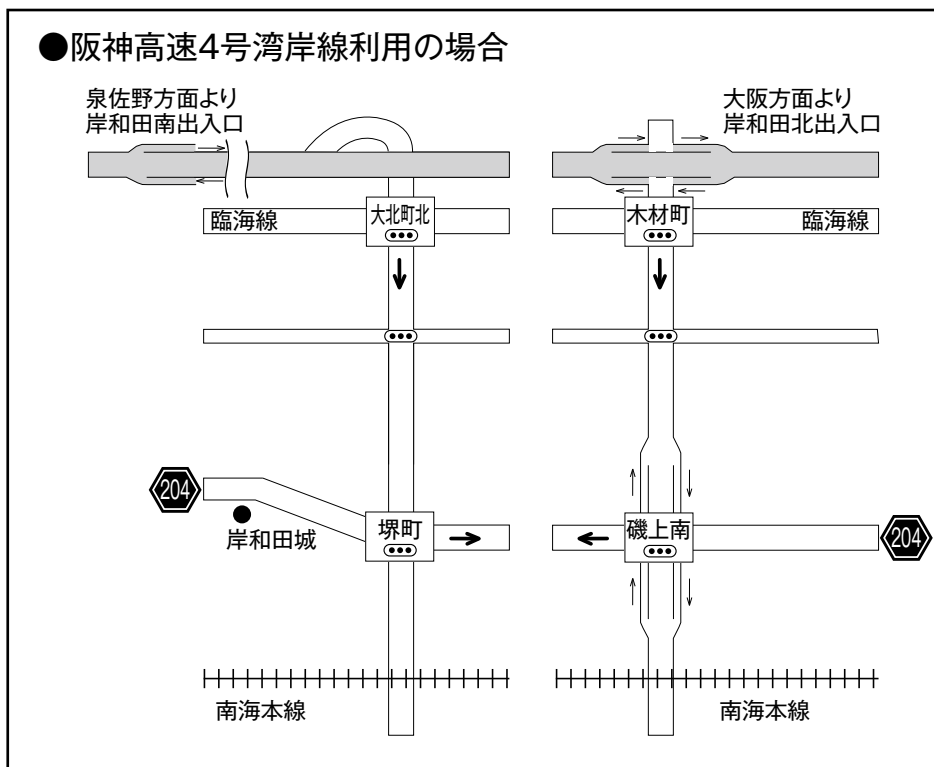

南海	本線	徒歩	約5分
	和泉大宮駅		

- 大阪方面から 急行で泉大津駅にて普通乗り換え
- 和歌山方面から 急行で岸和田駅にて普通乗り換え

※会館周辺は全面駐車禁止になっております。
会館駐車スペースには限りがありますので、ご来館の際にはできるだけ公共の交通機関をご利用ください。

供花のお申込み・お問合せは ☎️ 0120-753-551まで

供花の受付を辞退されている葬儀もございます。
予めご了承ください。