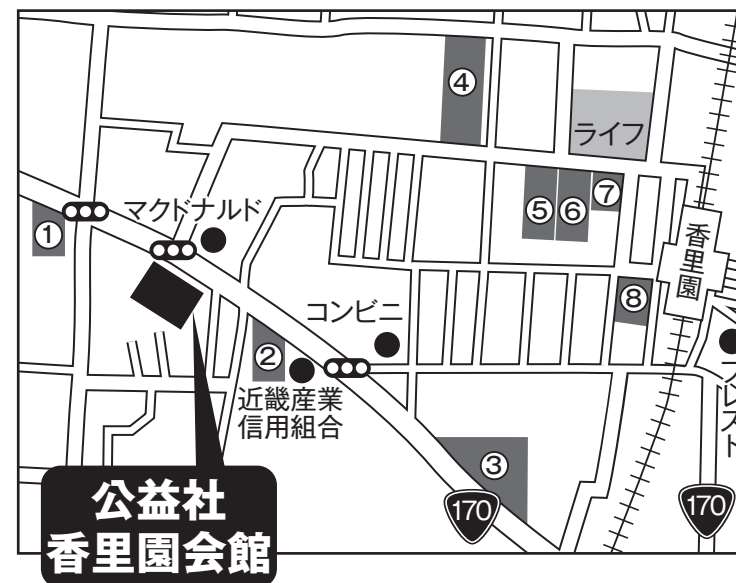

**京阪** 本線 香里園駅 徒歩 約7分

**【コインパーキングのご案内】**

- ① ザ・パーク日新町
- ② パークステーション 寿町第1
- ③ タイムストップワールド香里園店
- ④ タイムパーキング香里新町
- ⑤ タイムズ香里園駅前第6
- ⑥ タイムズパーラーダイアナ香里店
- ⑦ アットパーク香里園駅前第2
- ⑧ タイムズ香里園駅前第9

※お車でご来館の際は、右折での入場はお控えください。  
※会館周辺は全面駐車禁止になっております。  
会館駐車スペースには限りがありますので、ご来館の際にはできるだけ公共の交通機関をご利用ください。