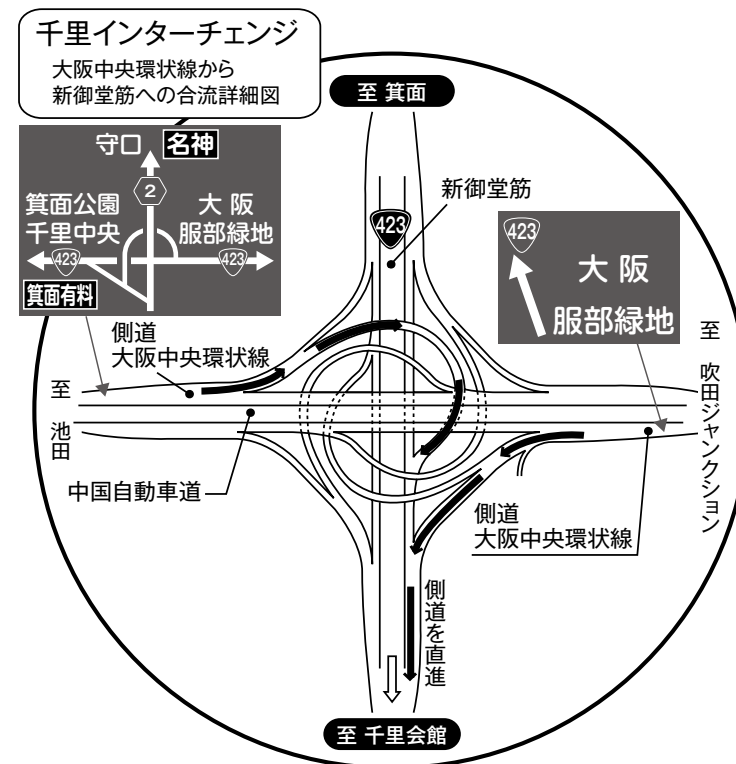

仏壇ギャラリー ユーアイ 千里店

〒565-0854 大阪府吹田市桃山台5-3-10(公益社 千里会館内)
TEL.06-6831-3336

営業時間 午前10:00~午後5:30

定休日 毎週木曜日定休
1/1・1/2・12/31は休み

大阪メトロ	御堂筋線直通 北大阪急行線	徒歩	約5分
	桃山台駅		
南改札口を出て右(西)へ進む			

- 新御堂筋(国道423号線)でお越しのお客様へ
- 新大阪・梅田方面からは「南千里・桃山台」の標識を側道に出てください(一ツ目の信号を左折)。
 - 箕面方面からは「南千里・桃山台」の標識を側道に出てください(一ツ目の信号を右折)。