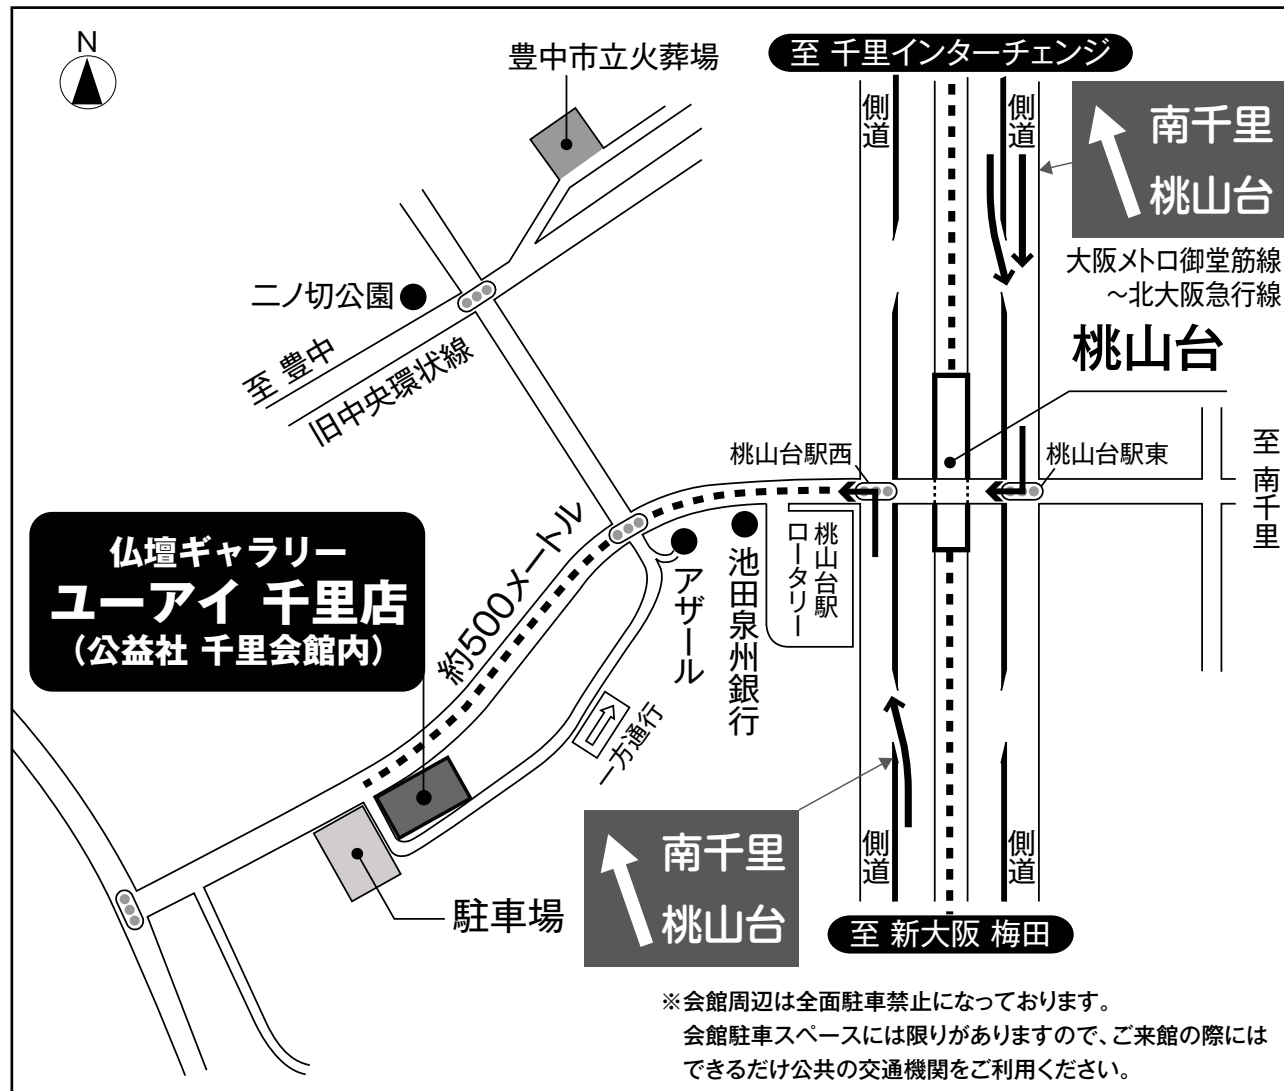

仏壇ギャラリー ユーアイ 千里店

〒565-0854 大阪府吹田市桃山台5-3-10(公益社 千里会館内)
TEL.06-6831-3336

営業時間 午前10:00~午後5:30

定休日 毎週木曜日定休
1/1・1/2・12/31は休み

大阪メトロ	御堂筋線直通 北大阪急行線	徒歩	約5分
	桃山台駅		
南改札口を出て右(西)へ進む			

- 新御堂筋(国道423号線)でお越しのお客様へ
- 新大阪・梅田方面からは「南千里・桃山台」の標識を側道に出てください(一ツ目の信号を左折)。
 - 箕面方面からは「南千里・桃山台」の標識を側道に出てください(一ツ目の信号を右折)。