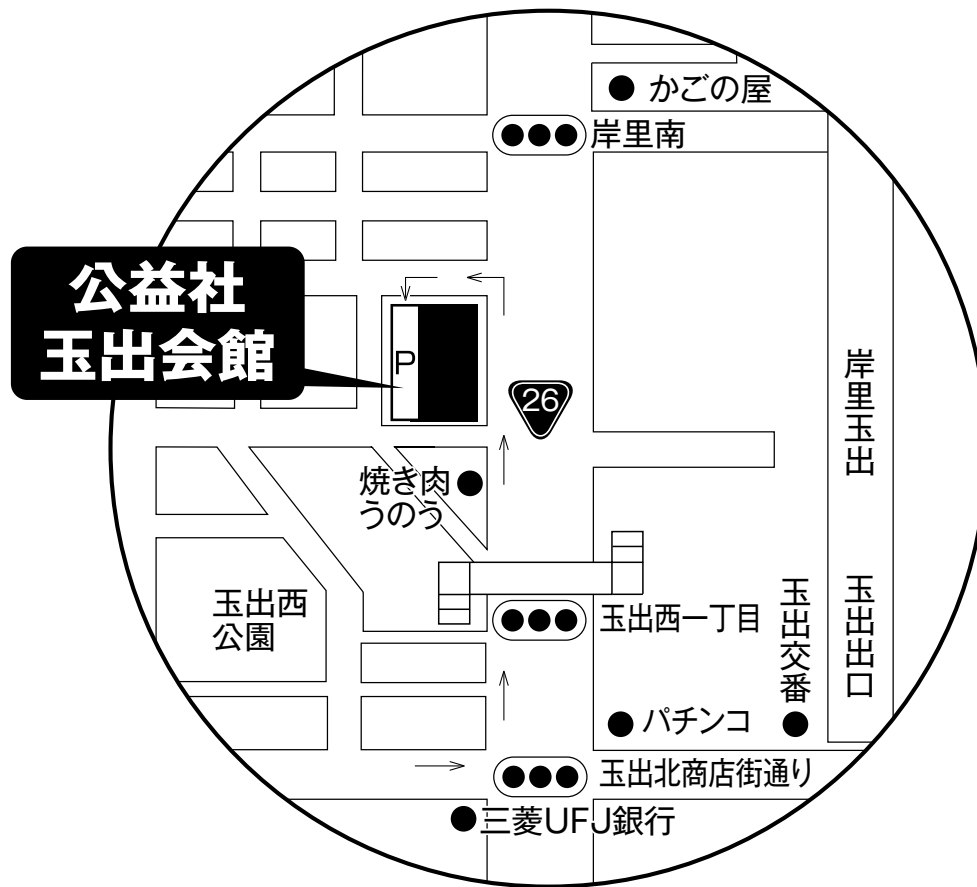

大阪メトロ	四つ橋線 1号出口	徒歩	約5分	南海	本線 玉出出口	徒歩	約6分
	玉出駅				岸里玉出駅		

※会館周辺は全面駐車禁止になっております。  
会館駐車スペースには限りがありますので、ご来館の際にはできるだけ公共の交通機関をご利用ください。

供花のお申込み・お問合せは ☎️ 0120-753-551まで

供花の受付を辞退されている葬儀もございます。  
予めご了承ください。