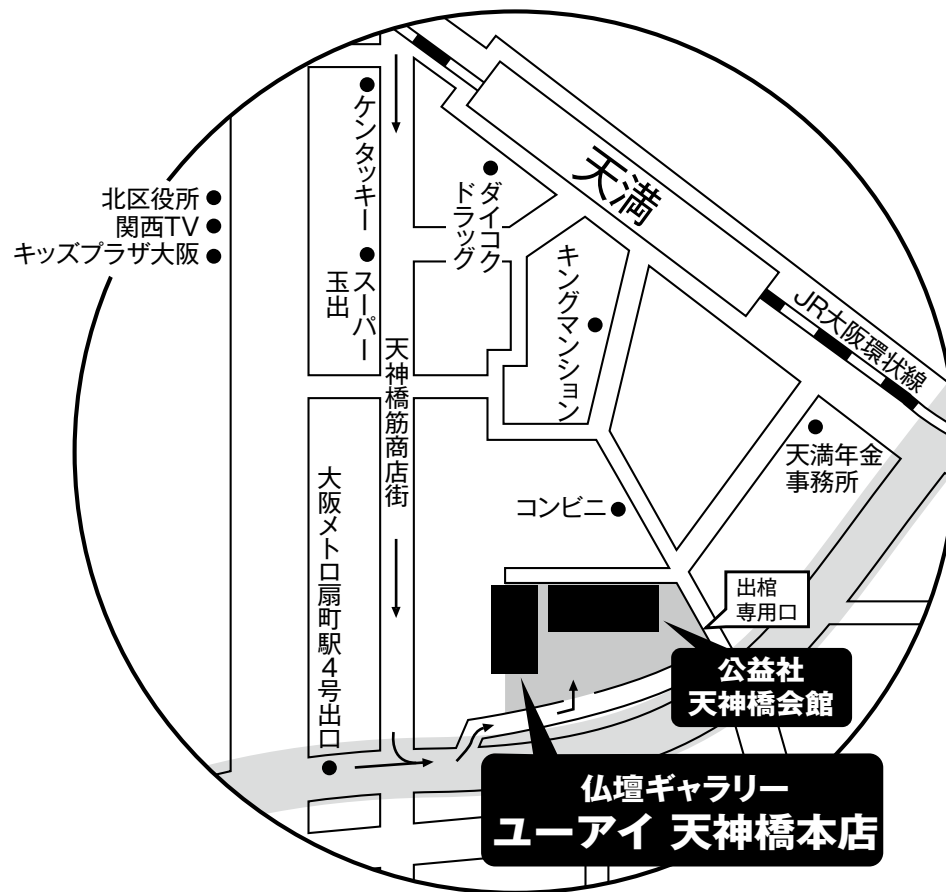

# 仏壇ギャラリー ユーアイ 天神橋本店

〒530-0041 大阪府大阪市北区天神橋4-6-39

燦ホールディングスグループ大阪本社ビル1階(公益社 天神橋会館隣り)

TEL.06-6881-3571

営業時間 午前10:00~午後5:30

定休日 毎週木曜日定休  
1/1・1/2・12/31は休み

JR	大阪環状線 天満駅	徒歩	約5分	大阪メトロ	堺筋線 4号出口 扇町駅	徒歩	約3分
----	--------------	----	-----	-------	-----------------	----	-----

※会館周辺は全面駐車禁止になっております。  
会館駐車スペースには限りがありますので、ご来館の際にはできるだけ公共の交通機関をご利用ください。