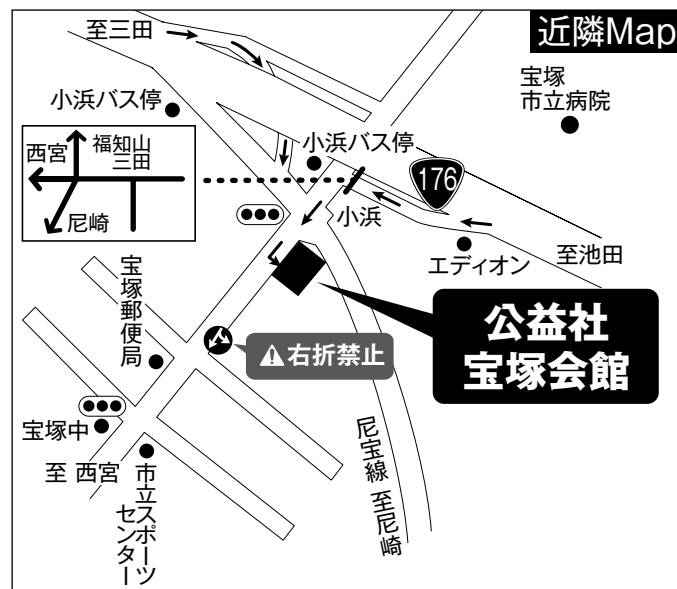

バス	JR「宝塚駅」下車 阪神バス 小浜	徒歩	約 2分
	阪急「逆瀬川駅」下車 阪急バス⑦番のりば 市立スポーツセンター前	徒歩	約 2分

※会館周辺は全面駐車禁止になっております。
会館駐車スペースには限りがありますので、ご来館の際にはできるだけ公共の交通機関をご利用ください。

供花のお申込み・お問合せは ☎️ 0120-753-551まで

供花の受付を辞退されている葬儀もございます。
予めご了承ください。