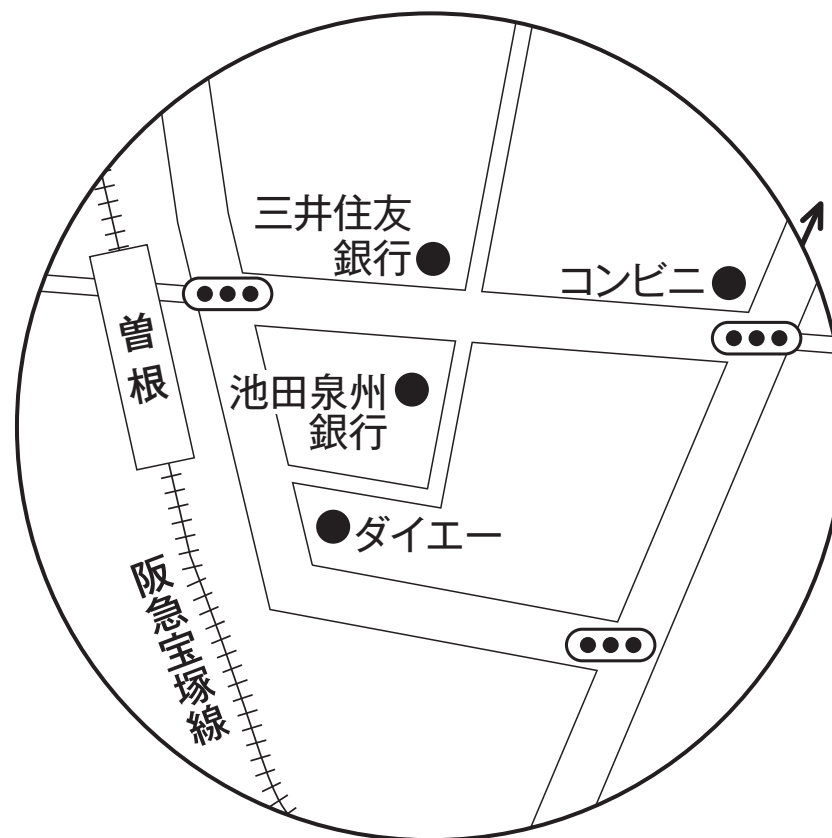

**阪急** 宝塚線 曾根駅 徒歩 約7分

至公益社 豊中会館

※会館周辺は全面駐車禁止になっております。  
会館駐車スペースには限りがありますので、ご来館の際にはできるだけ公共の交通機関をご利用ください。

供花のお申込み・お問合せは ☎️ 0120-753-551まで

供花の受付を辞退されている葬儀もございます。  
予めご了承ください。