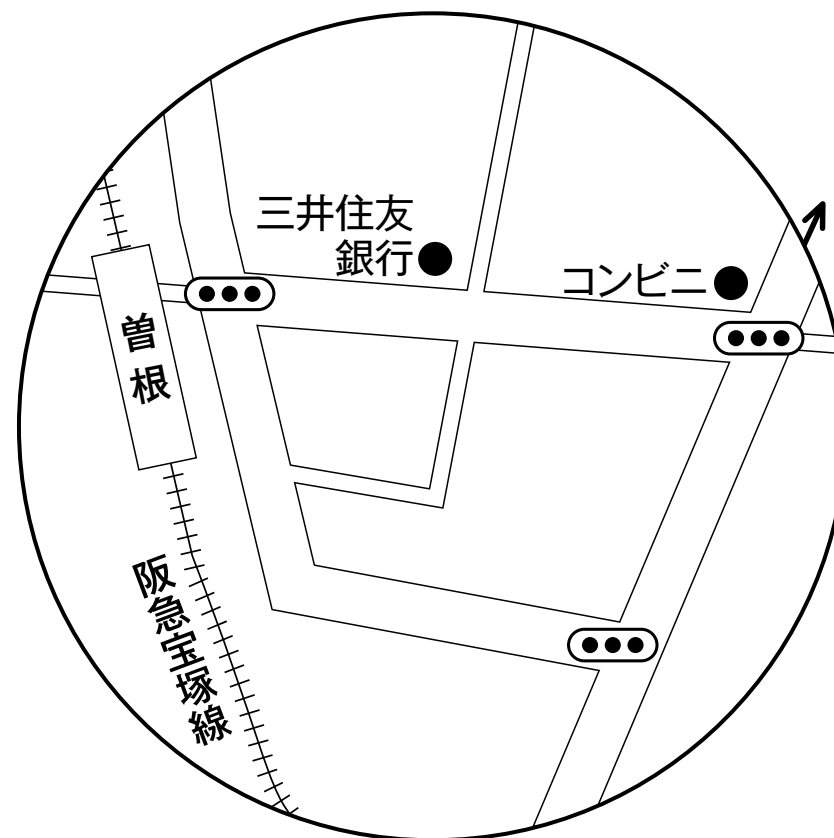

**阪急** 宝塚線 曾根駅 徒歩 約7分

※会館周辺は全面駐車禁止になっております。  
会館駐車スペースには限りがありますので、ご来館の際にはできるだけ公共の交通機関をご利用ください。

供花のお申込み・お問合せは ☎️ 0120-753-551まで

供花の受付を辞退されている葬儀もございます。  
予めご了承ください。