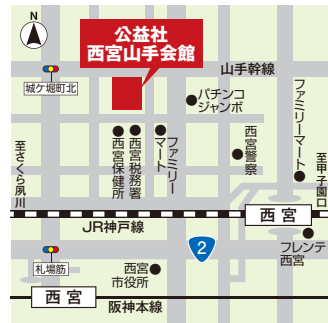

## 公益社 西宮山手会館

兵庫県西宮市城ヶ堀町 1-40

【アクセス】  
JR神戸線/阪神本線  
「西宮駅」徒歩約10分