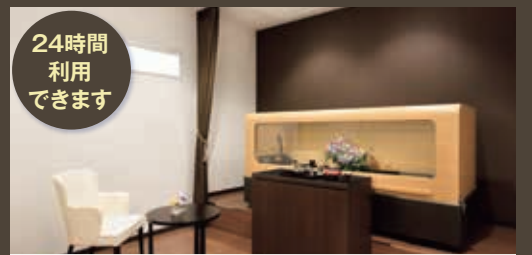

## 公益社は近畿圏に38会館

ホームページで会館見学できます

スマートフォンやパソコンで、実際に見学している  
かのように会館をご覧いただけます。

360°VR

ソーシャルディスタンスに配慮した席配列の式場

自宅のようにくつろげる親族控室

24時間  
利用  
できます

病院から直接入館できる安置室