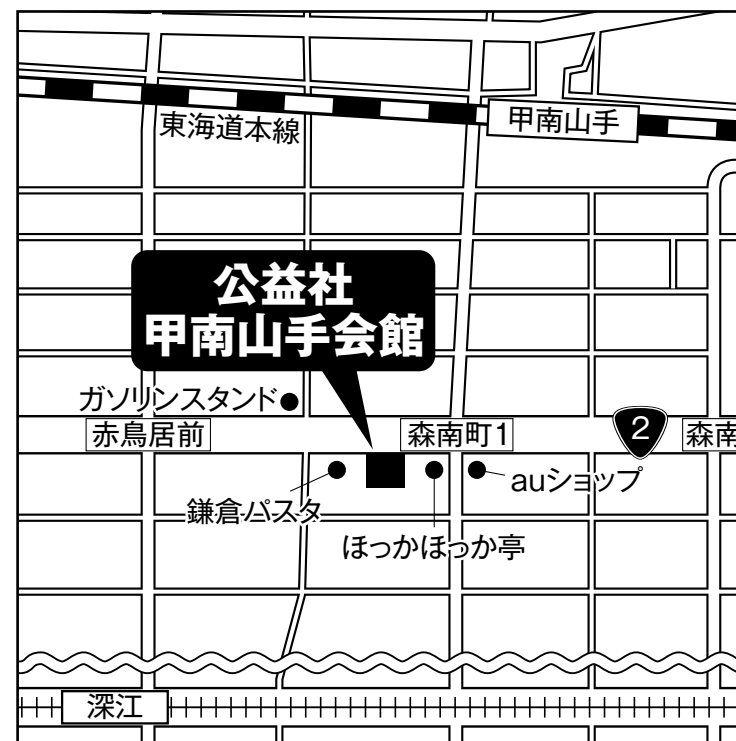

<b>JR</b>	神戸線	徒歩	約5分
	<b>甲南山手駅</b>		

※改札は北側のみです。  
高架下をくぐり南側にてください。

<b>阪神</b>	本線	徒歩	約8分
	<b>深江駅</b>		

**お車でお越しの場合**

- 神戸方面から 阪神高速3号神戸線「深江出口」より国道43号線「深江神大前交差点」を左折、直進して国道2号線の「初取交差点」を右折
  - 大阪方面から 阪神高速3号神戸線「芦屋出口」より国道43号線「打出交差点」を右折、国道2号線「楠町交差点」を左折
- ※会館周辺は全面駐車禁止になっております。会館駐車スペースには限りがありますので、ご来館の際にはできるだけ公共の交通機関をご利用ください。